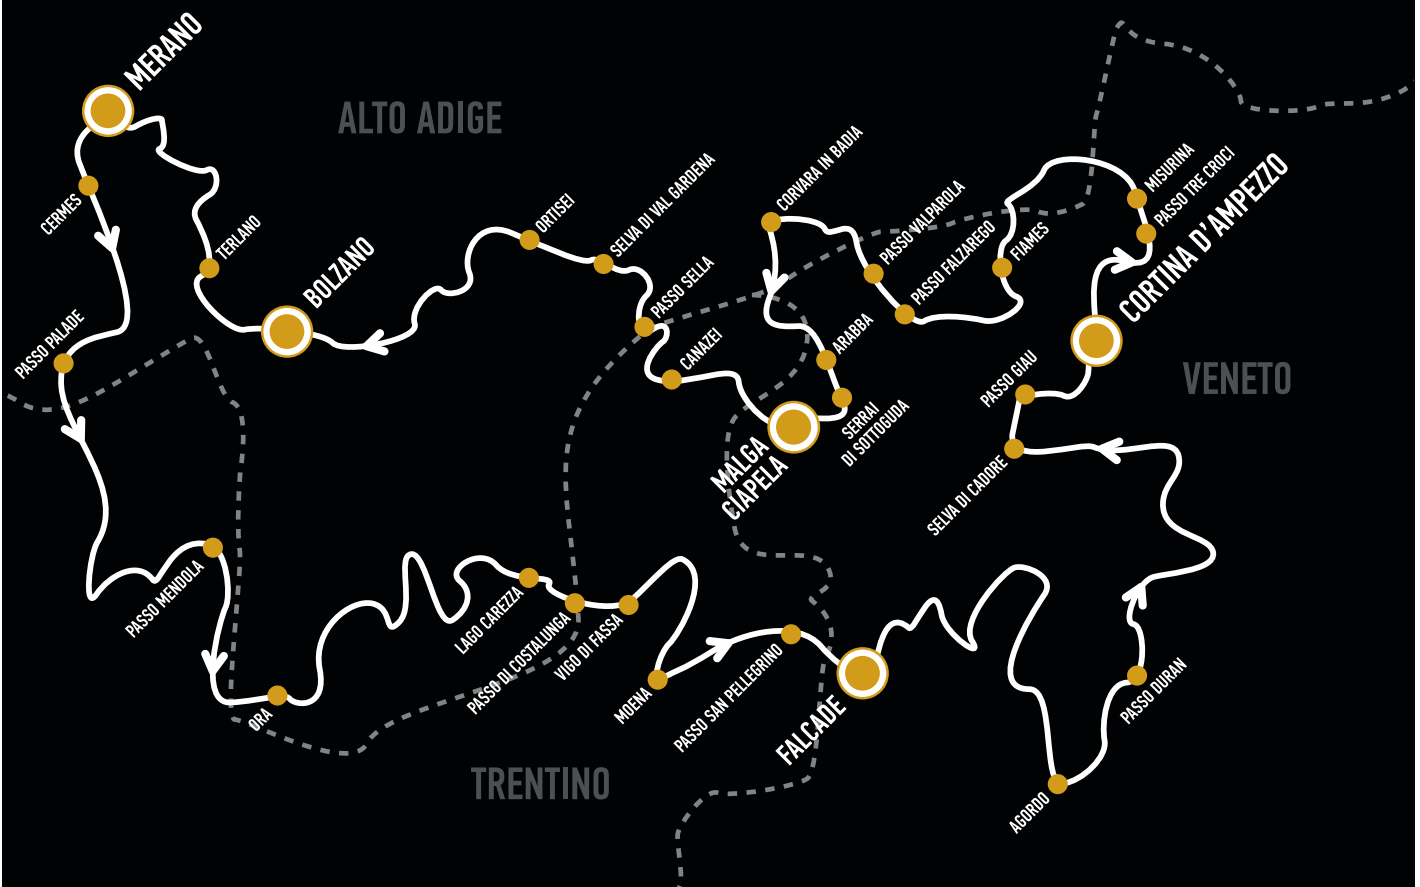

I luoghi della sfida

THE CHALLENGE AHAED

Orario di passaggio previsto per la prima auto

EXPECTED TIMES FOR THE FIRST CAR

VENERDÌ 30 AGOSTO Friday 31 August

08.30	Cortina d'Ampezzo
09.01	Misurina
09.38	Fiames
10.19	Passo Valparola
10.51	Corvara in Badia
11.32	Digonera
12.00	Malga Ciapela
13.43	Passo Fedaia
14.09	Canazei
14.48	Ortisei
15.15	Castelrotto
15.24	Siusi allo Sciliar
15.54	Bolzano
17.00	Merano

SABATO 31 AGOSTO Saturday 31 August

08.30	Merano
09.02	Caprile
10.02	Caldaro
10.45	Aldino
10.53	Monte San Pietro
11.28	Nova Levante
11.47	Passo Costalunga
12.29	Passo San Pellegrino
12.48	Falcade
14.23	Celat
14.56	Agordo
15.40	Dont
16.01	Palafavera
16.41	Passo Giau
17.30	Cortina d'Ampezzo