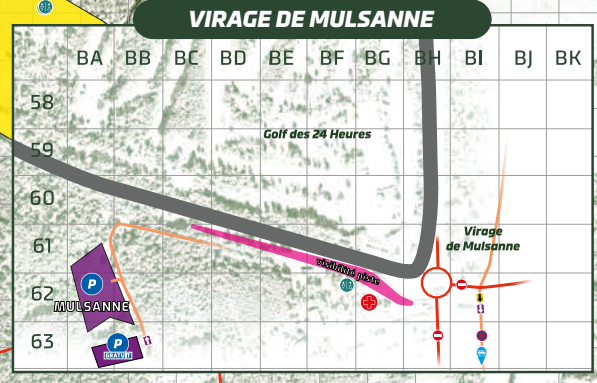

5
6
7
8
9
10
11
12
13
14
15
16
17
18
19
20
21
22
23
24
25
26
27
28
29
30
31
32

37
38
39
40
41
42
43
44
45
46
47
48
49

0 m 100 200 300 400 500