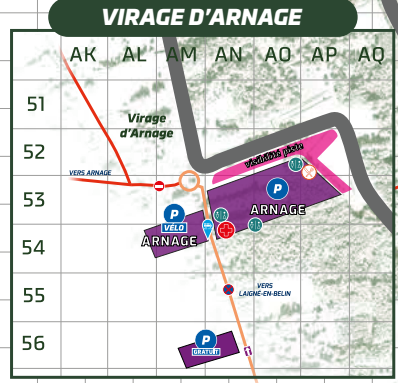

5
6
7
8
9
10
11
12
13
14
15
16
17
18
19
20
21
22
23
24
25
26
27
28
29
30
31
32

37
38
39
40
41
42
43
44
45
46
47
48
49

0 m 100 200 300 400 500