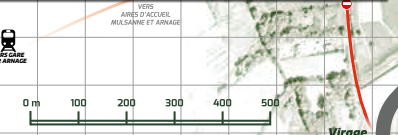

5
6
7
8
9
10
11
12
13
14
15
16
17
18
19
20
21
22
23
24
25
26
27
28
29
30
31
32

37
38
39
40
41
42
43
44
45
46
47
48
49

0 m 100 200 300 400 500