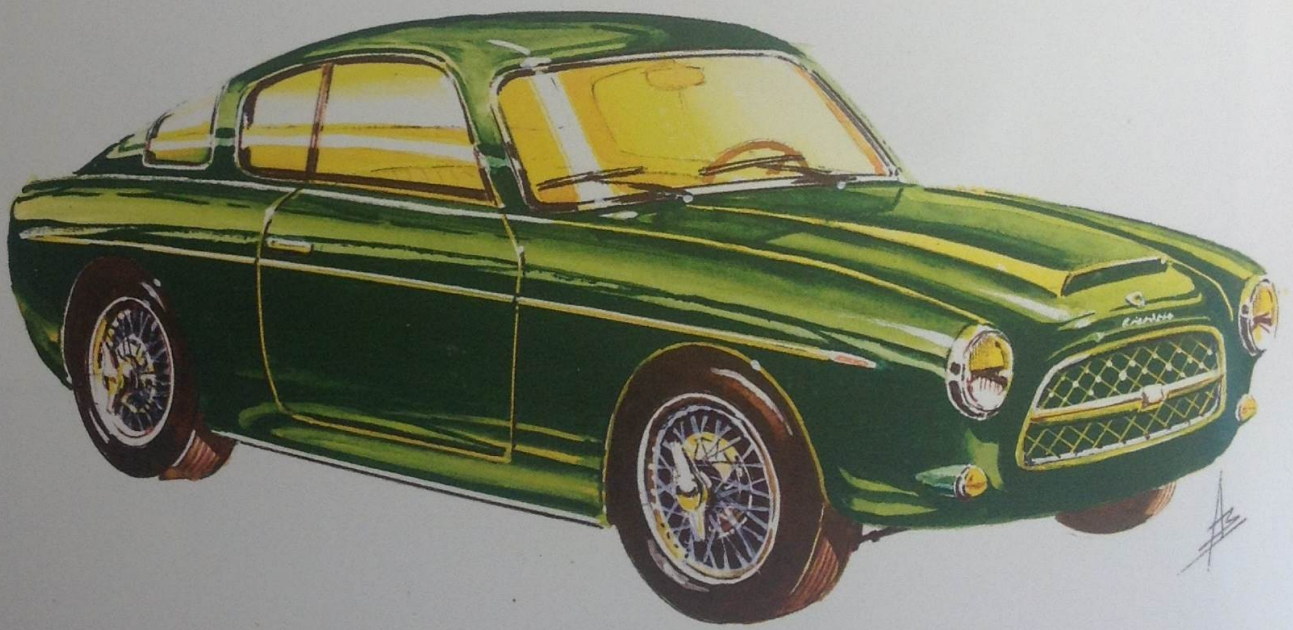

# *Stile & Raffinatezza*

LE CREAZIONI DI ALDO BROVARONE

LIBRERIA AUTOMOTOCUB STORICO ITALIANO TORINO

CISITALIA 33 DF. "VOLO RADENTE" COUPE

*Variazioni su Cisitalia "505".*

*Variations on the Cisitalia "505".*