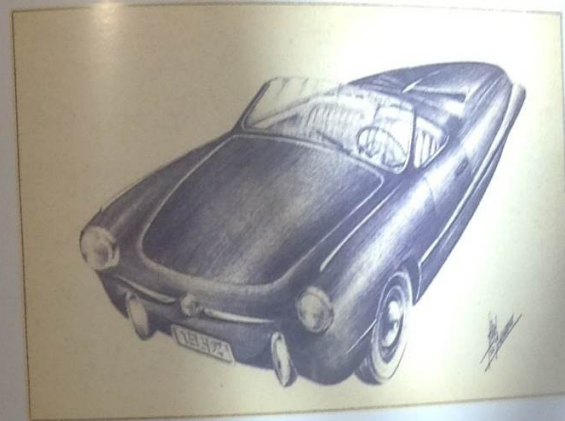

# *Stile & Raffinatezza*

LE CREAZIONI DI ALDO BROVARONE

LIBRERIA AUTOMOTOCUB STORICO ITALIANO TORINO

CISITALIA 33 DF. "VOLO RADENTE" COUPE

*Variazioni su Cisitalia "505".*

*Variations on the Cisitalia "505".*