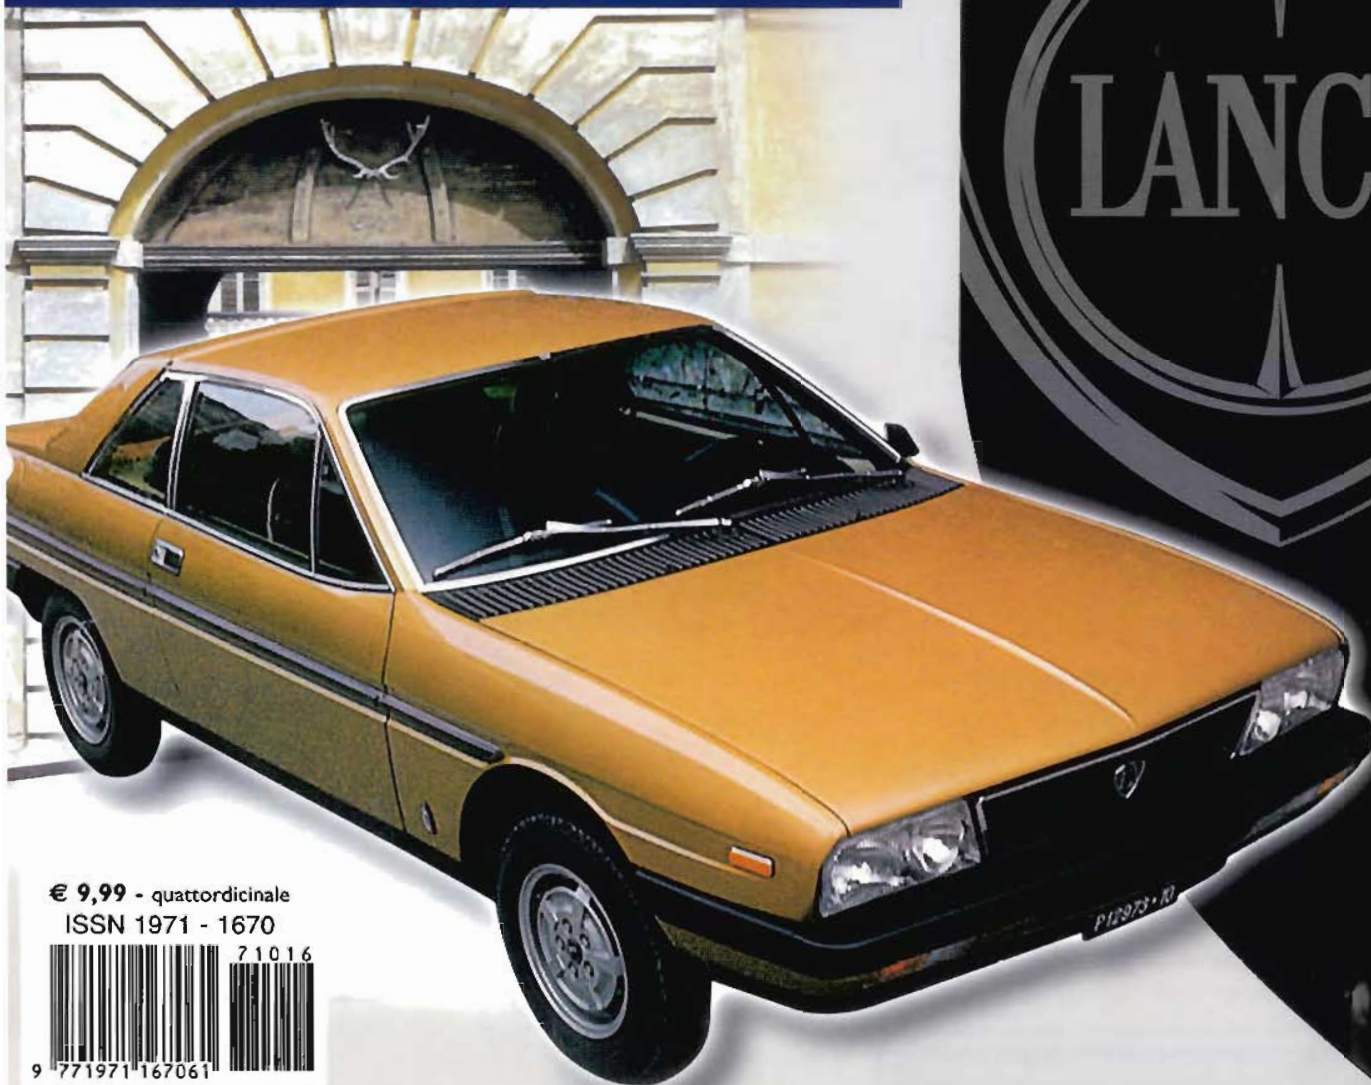

LANCIA

TORY COLLECTION

ento anni di classe ed eleganza, tutte italiane!

16

LANCIA GAMMA COUPÉ I SERIE - 1976

€ 9,99 - quattordicinale
ISSN 1971 - 1670

9 771971 167061

HACHETTE