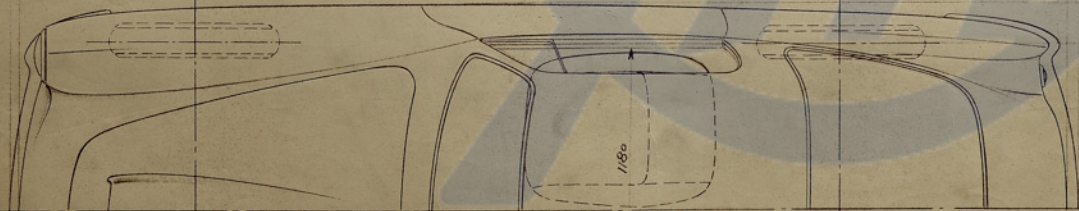

630 Passo 2350 820
38%

1230

Coupe Gran Sport su
Moretti 1200-2 posti
Scala 1/10