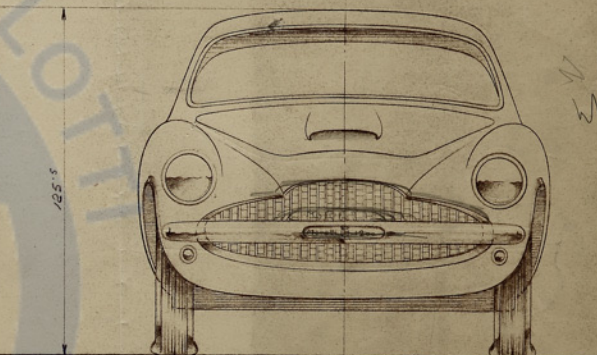

630 Passo 2350 820
38%

1230

Coupe Gran Sport su
Moretti 1200-2 posti
Scala 1/10