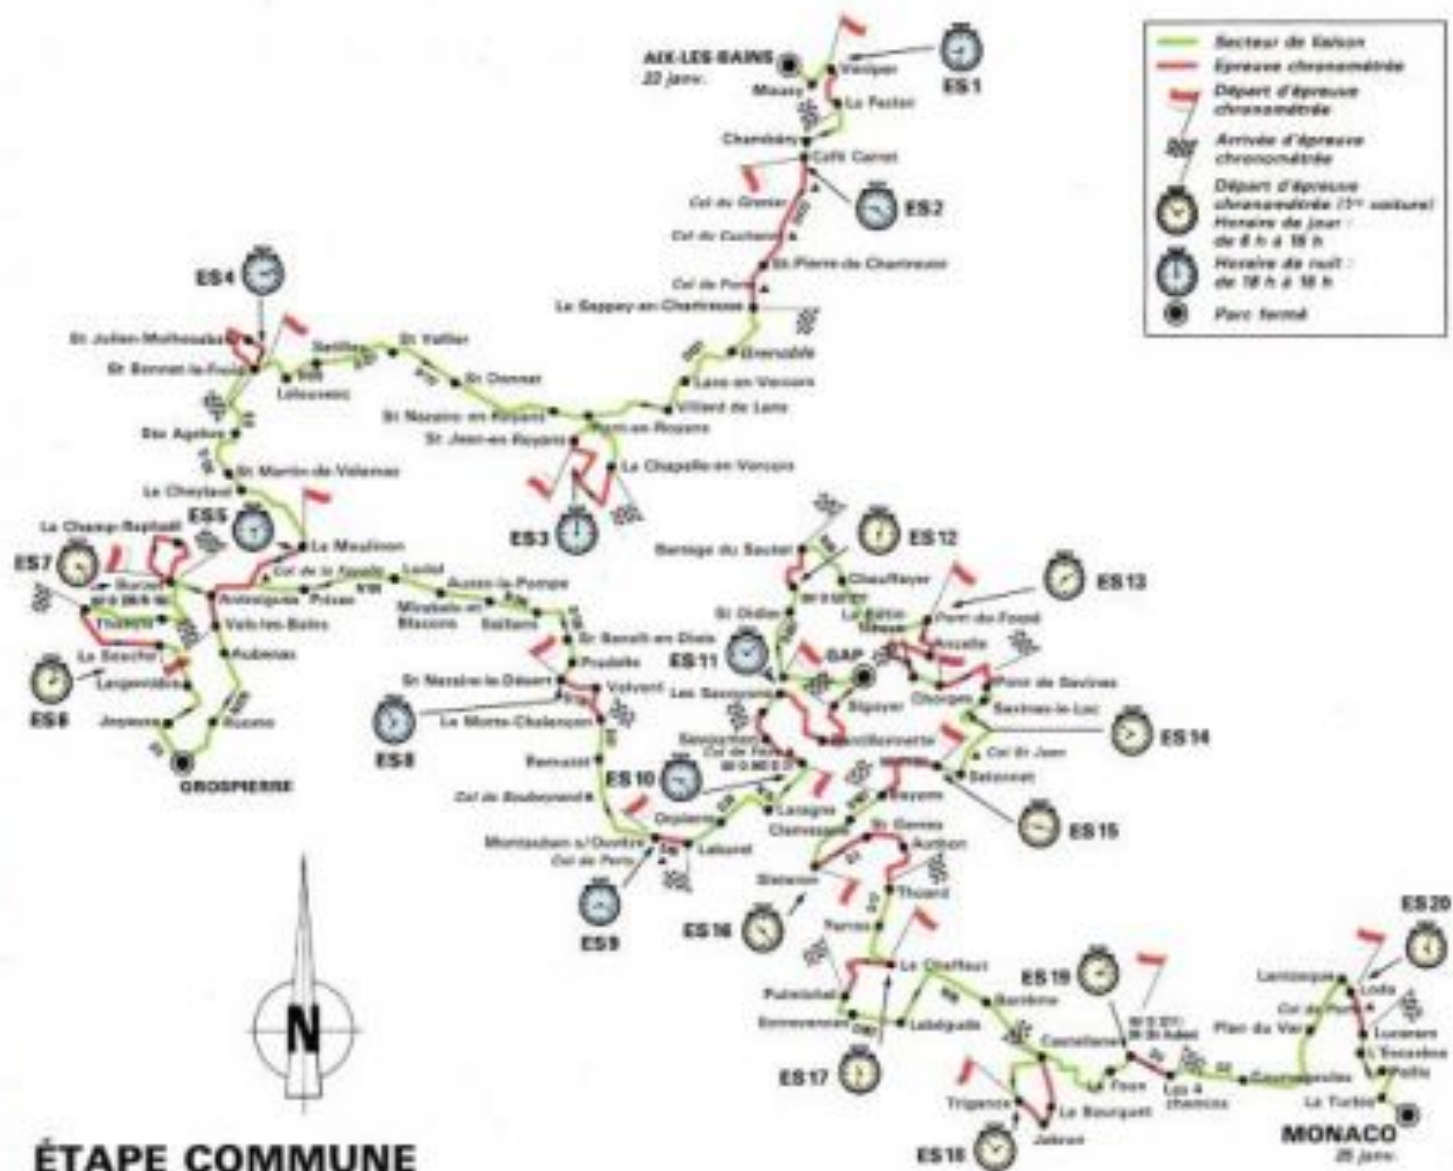

1944 sport-auto DESSINS PATRICK CASTAGNERE

**PARCOURS DE CONCENTRATION**

## ÉTAPE COMMUNE