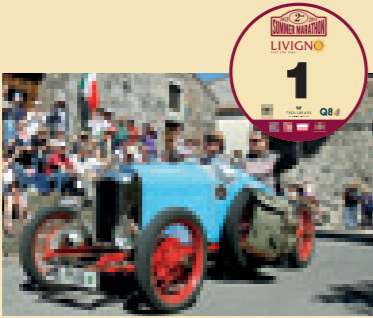

Gara internazionale regolarità classica autostoriche
[www.summermarathon.it /com](http://www.summermarathon.it/com)

2013 **2nd** 2013
SUMMER MARATHON
LIVIGNO - ITALY
13-14-15-16 GIUGNO 2013

2013 **2nd** 2013
SUMMER MARATHON

LIVIGNO 
feel the alps...

CONCORRENTI

TROLLBEADS
THE ORIGINAL SINCE 1976

COS

Jolly Philippe  CH
Rogger Stephan  CH
Gli Svizzeri
Amilcar CGSS

Anno 1927

Salvinelli Fabio  IT
De Marco Maurizio  IT

Museo Storico Alfa Romeo
Alfa Romeo 6C 1500 Super Sport
Anno 1928