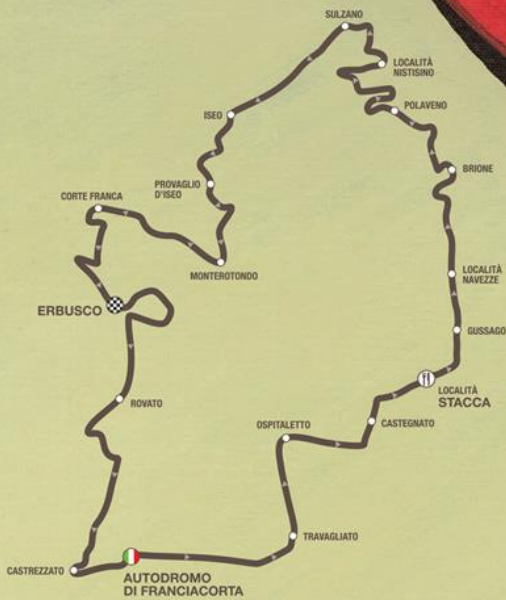

® *FRANCIACORTA* *historic*

17 aprile 2010

AUTODROMO DI FRANCIACORTA

COMUNE DI CASTREZZATO

PORSCHE
Centro Porsche Brescia
www.saottini.it

MGM
Marbles and Stones
www.mgmstone.com

LE PORTE FRANCHE
BOTTIGLIE IN FRANCHIGIA