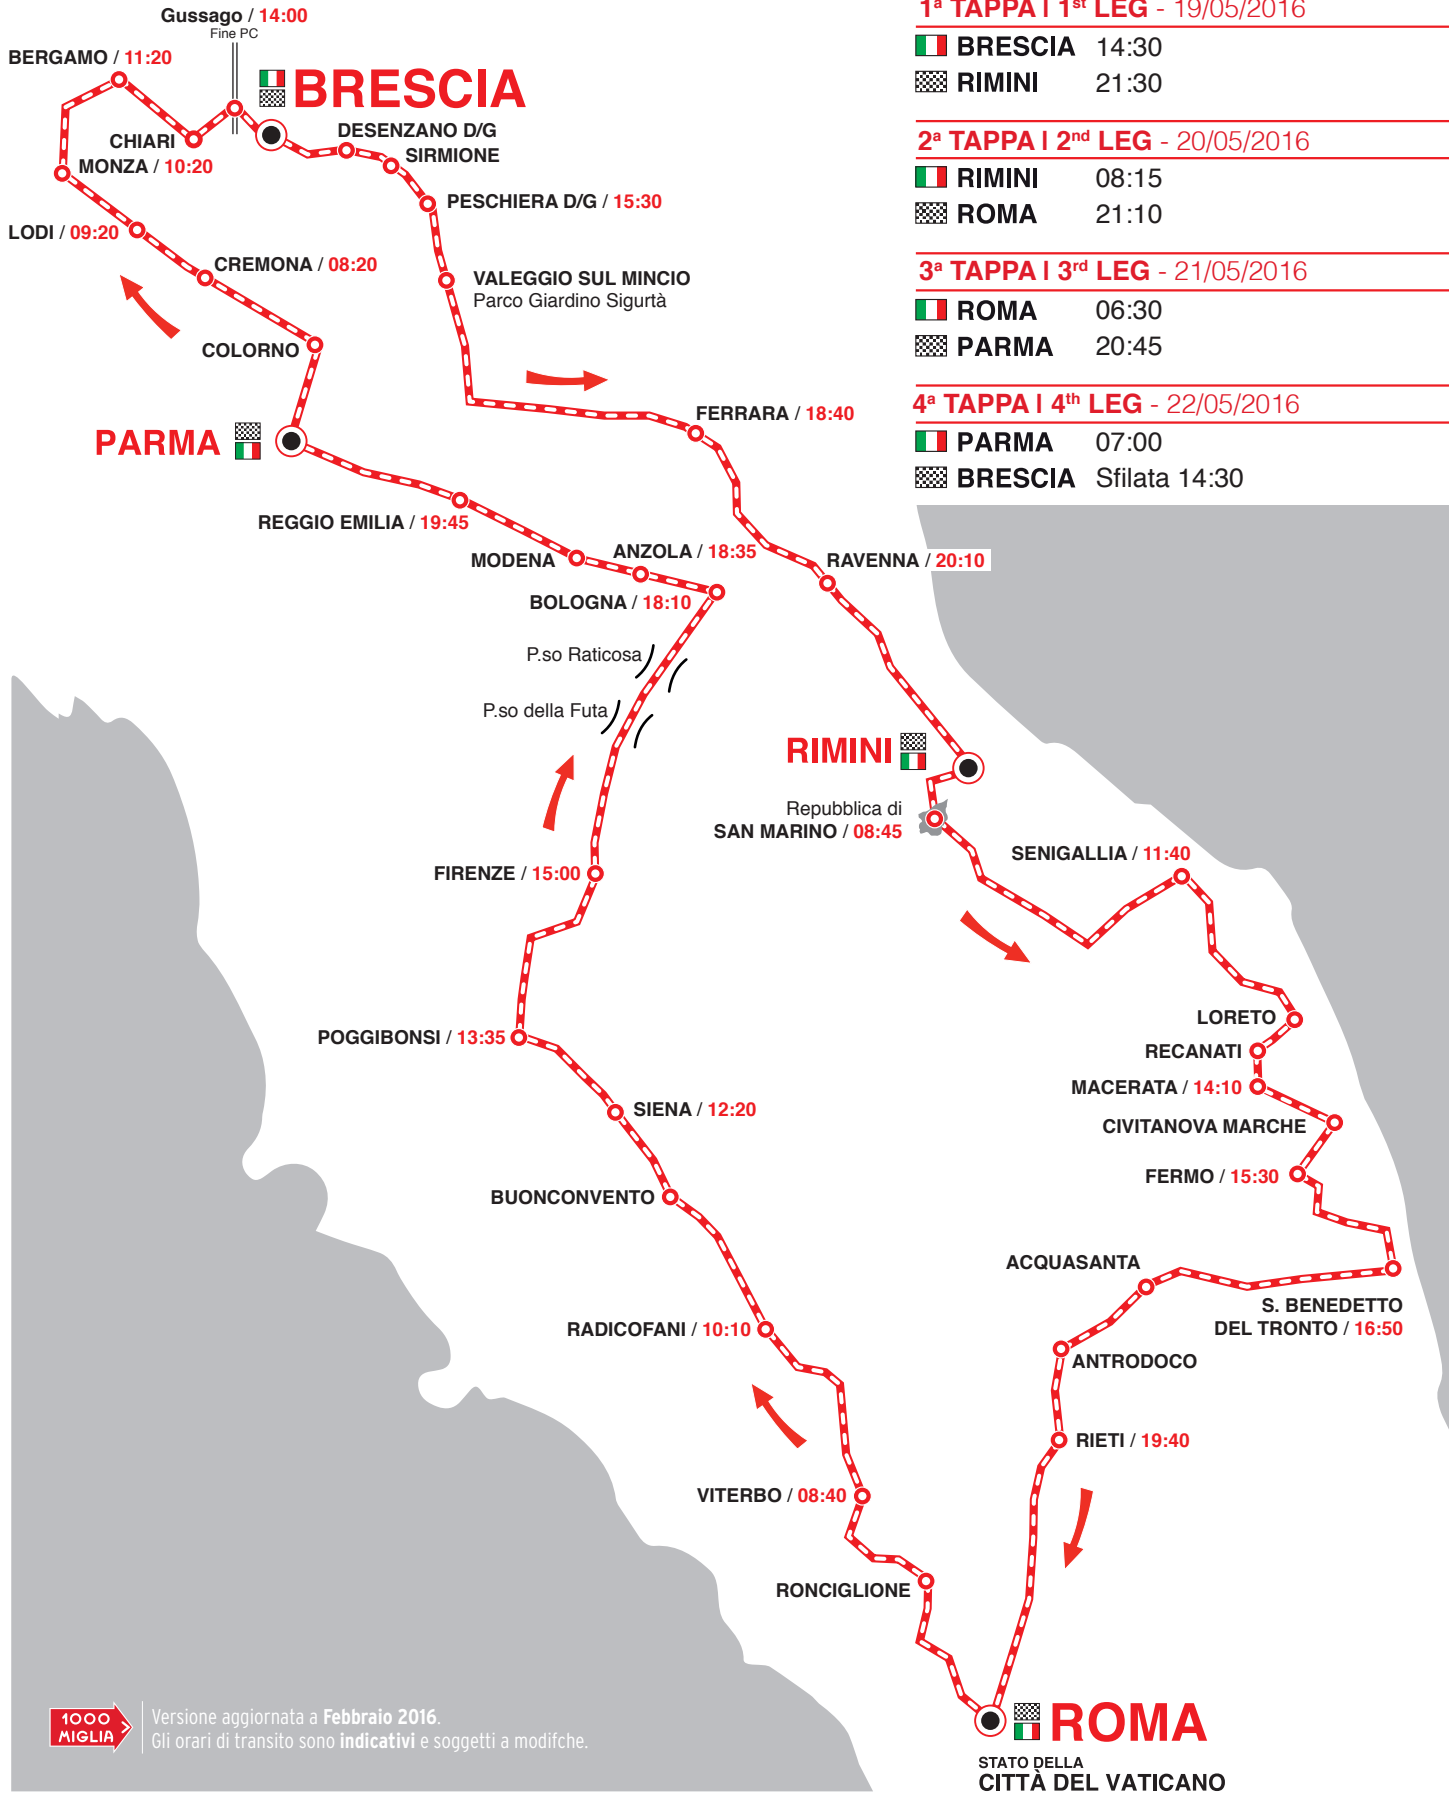

1000  
MIGLIA

1000MIGLIA

**Mille Miglia 2016**  
BRESCIA  
ROMA  
BRESCIA  
19-22  
MAGGIO | MAY

**1ª TAPPA | 1<sup>st</sup> LEG - 19/05/2016**

BRESCIA	14:30
RIMINI	21:30

**2ª TAPPA | 2<sup>nd</sup> LEG - 20/05/2016**

RIMINI	08:15
ROMA	21:10

**3ª TAPPA | 3<sup>rd</sup> LEG - 21/05/2016**

ROMA	06:30
PARMA	20:45

**4ª TAPPA | 4<sup>th</sup> LEG - 22/05/2016**

PARMA	07:00
BRESCIA	Sfilata 14:30

**1ª TAPPA | 1<sup>st</sup> LEG - 19/05/2016**

BRESCIA	14:30
RIMINI	21:30

**2ª TAPPA | 2<sup>nd</sup> LEG - 20/05/2016**

RIMINI	08:15
ROMA	21:10

**3ª TAPPA | 3<sup>rd</sup> LEG - 21/05/2016**

ROMA	06:30
PARMA	20:45

**4ª TAPPA | 4<sup>th</sup> LEG - 22/05/2016**

PARMA	07:00
BRESCIA	Sfilata 14:30