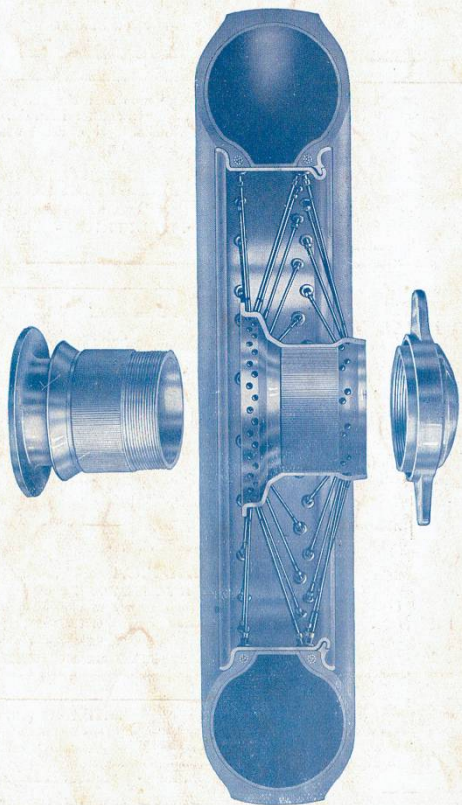

COPPA D'ORO DEL LITTORIO

TUTTI

i dieci con-
correnti pri-
mi classifi-
cati monta-
vano Ruote

RUDGE WHITWORTH

“La Ruota delle Vittorie”

Marca di Fabbrica

SOCIETA' ITALIANA RUOTE SMONTABILI
RUDGE WHITWORTH

9, Via Ugo Bassi — MILANO — Via Ugo Bassi, 9

La nuova FIAT “600 - MULTIPLA”, nei suoi particolari