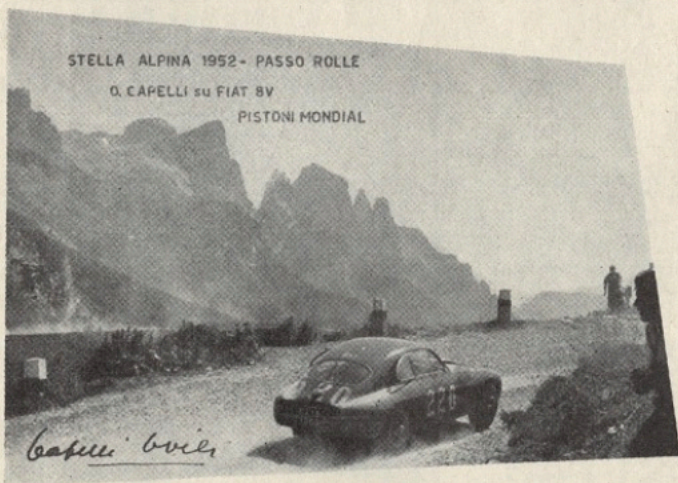

FIAT 8V

Satiz - STUDIO CONTI

STELLA ALPINA 1952 - STELVIO
D. CAPELLI su FIAT 8V
PISTONI MONDIAL

equipaggiata con
PISTONI

MONDIAL

PISTON

Campioni del Mondo

STELLA ALPINA 1952 - PASSO ROLLE
D. CAPELLI su FIAT 8V
PISTONI MONDIAL

*trionfa nella classica
corsa in salita*
"STELLA ALPINA 1952,"

Mondial Piston Co. CORSO BRAMANTE 47 - TORINO - TEL. 693800-690952