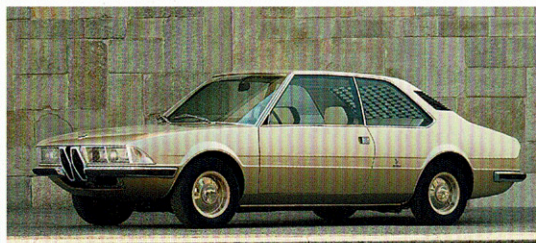

RUOTECLASSIC

NIKI LAUDA TALENTO, CALCOLO, DETERMINAZIONE: IL PILOTA CHE HA CAMBIATO PER SEMPRE LA FORMULA 1 NEL RICORDO DI GIORGIO TERRUZZI

FORD MUSCLE CAR ALL'EUROPEA CAPRI

LE ALTRE AUTO

MAZDA RX-7

ROLLS-ROYCE SILVER WRAITH MULLINER

ALVIS TD 21 GRABER PARK-WARD

NATE PER CORRERE
ALFA ROMEO 1900 C SPRINT

REPLICHE
BMW 2002 TI GARMISCH BERTONE

MILLE MIGLIA
CHE SPETTACOLO MOCERI-BONETTI

EVENTI A VERONA LEGEND CARS IL TERZO RADUNO YOUNGTIMER
MARIO OMATI UNA VITA DI CORSE E UNA PASSIONE: COLLEZIONARE CARTA