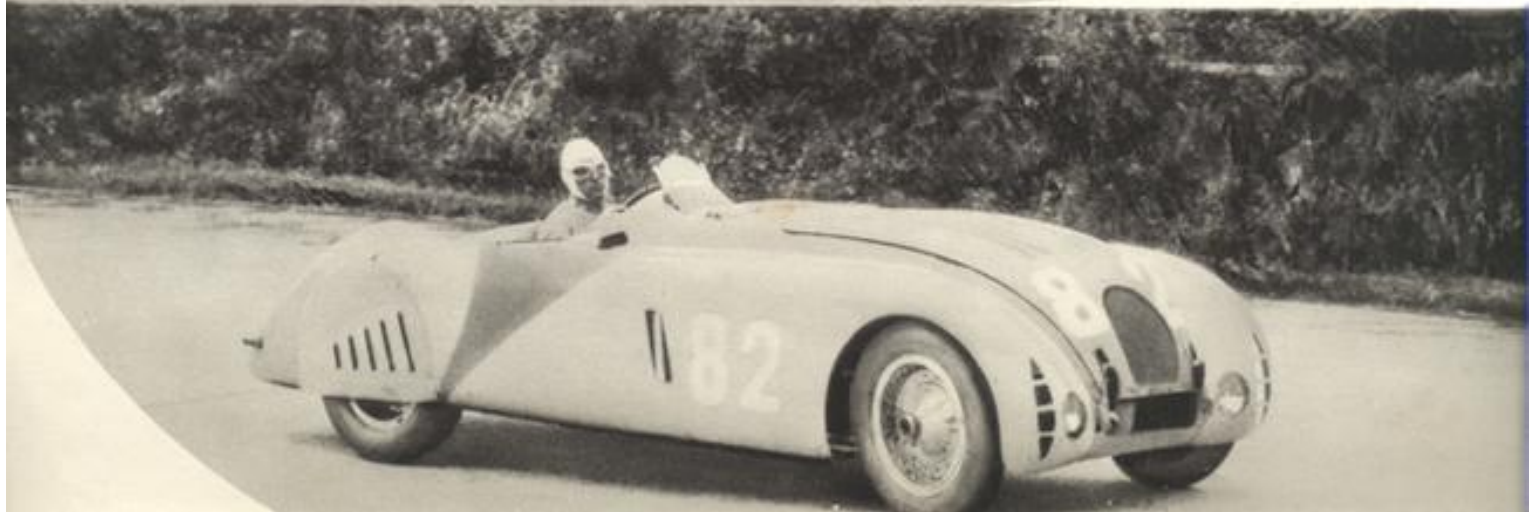

Le purosang de l'automobile

ELEGANCE

V I T E S S E

PUISSANCE

Cabriolet décapotable
STELVIO

57

Châssis " Type 57 " avec carrosserie Cabriolet
décapotable "STELVIO" - 4 places - 2 portes

Conduite intérieure

GALIBIER

Coach

VENTOUX

Châssis "Type 57" avec carrosserie Conduite Intérieure "GALIBIER" - 4 places - 4 portes

Châssis "Type 57" avec carrosserie Coach "VENTOUX" - 4 places - 2 portes

Coupé

ATALANTE

Châssis "Type 57S" avec carrosserie Coupé "ATALANTE"
2/3 places - 2 portes

57S

ATLANTIC

Châssis "Type 57S" avec carrosserie "ATLANTIC"
2 places - 2 portes