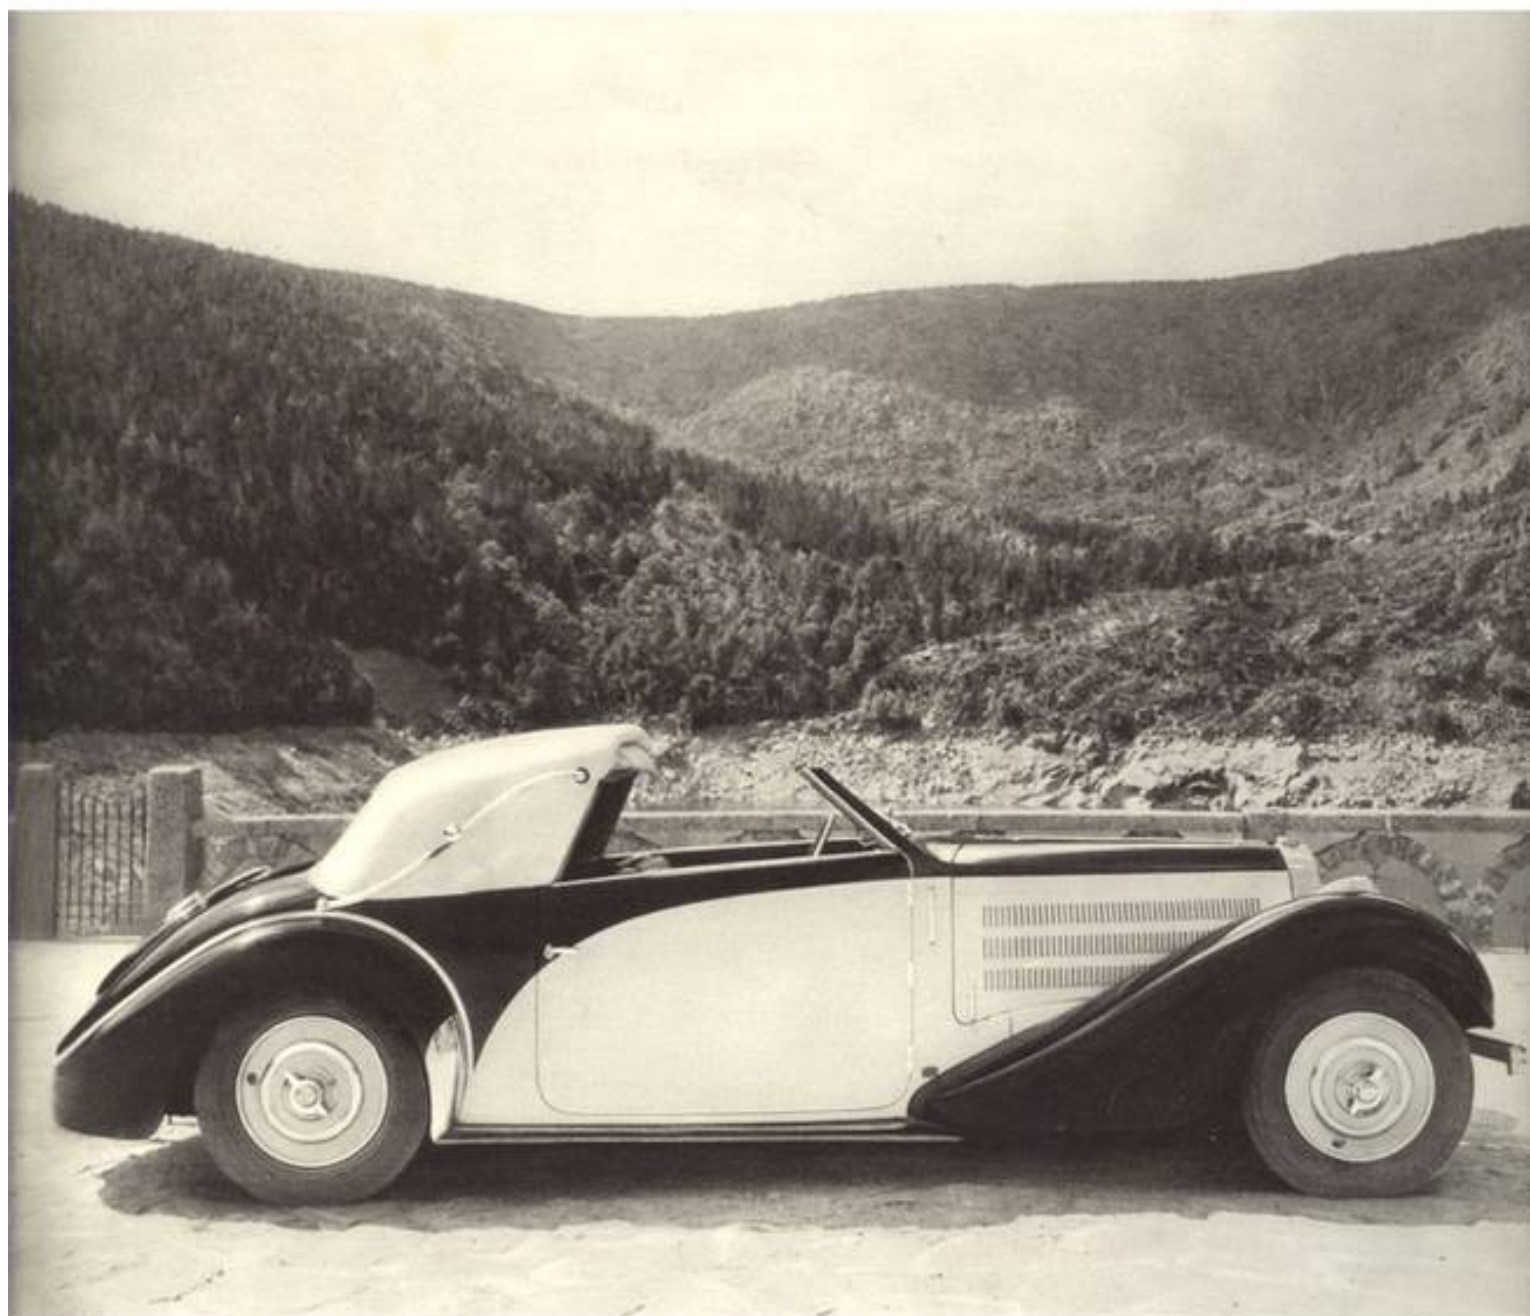

Le purosang de l'automobile

ELEGANCE

V I T E S S E

PUISSANCE

Cabriolet décapotable
STELVIO

57

Châssis " Type 57 " avec carrosserie Cabriolet
décapotable "STELVIO" - 4 places - 2 portes

Conduite intérieure

GALIBIER

Coach

VENTOUX

Châssis "Type 57" avec carrosserie Conduite Intérieure "GALIBIER" - 4 places - 4 portes

Châssis "Type 57" avec carrosserie Coach "VENTOUX" - 4 places - 2 portes

Coupé

ATALANTE

Châssis "Type 57S" avec carrosserie Coupé "ATALANTE"
2/3 places - 2 portes

57S

ATLANTIC

Châssis "Type 57S" avec carrosserie "ATLANTIC"
2 places - 2 portes